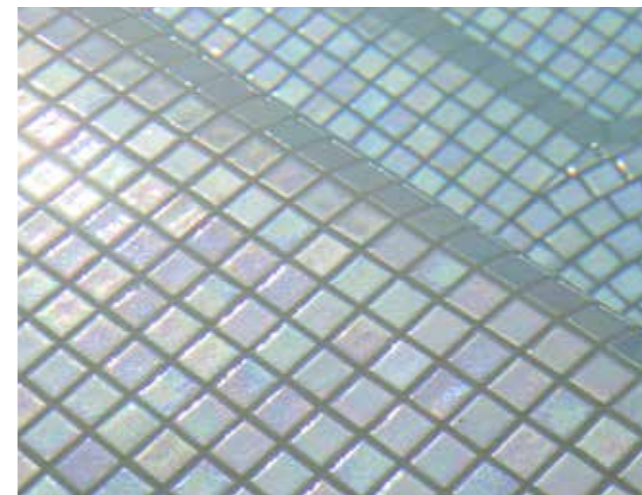

Tipologie **di rivestimento**

Mosaico vetroso

Unisce estetica, versatilità e resistenza.

Composto da piccole tessere disponibili in una vasta gamma di colori e finiture, il mosaico consente di creare design personalizzati e giochi di luce unici, valorizzando la vostra piscina.

Con un'estetica raffinata, resistente all'usura, e di facile manutenzione grazie alla sua superficie liscia, il mosaico vetroso è ideale per piscine esclusive, garantendo uno stile raffinato e senza tempo.

Soldi Piscine utilizza i migliori mosaici in commercio e garantisce una durata decennale sul distacco della tessera.